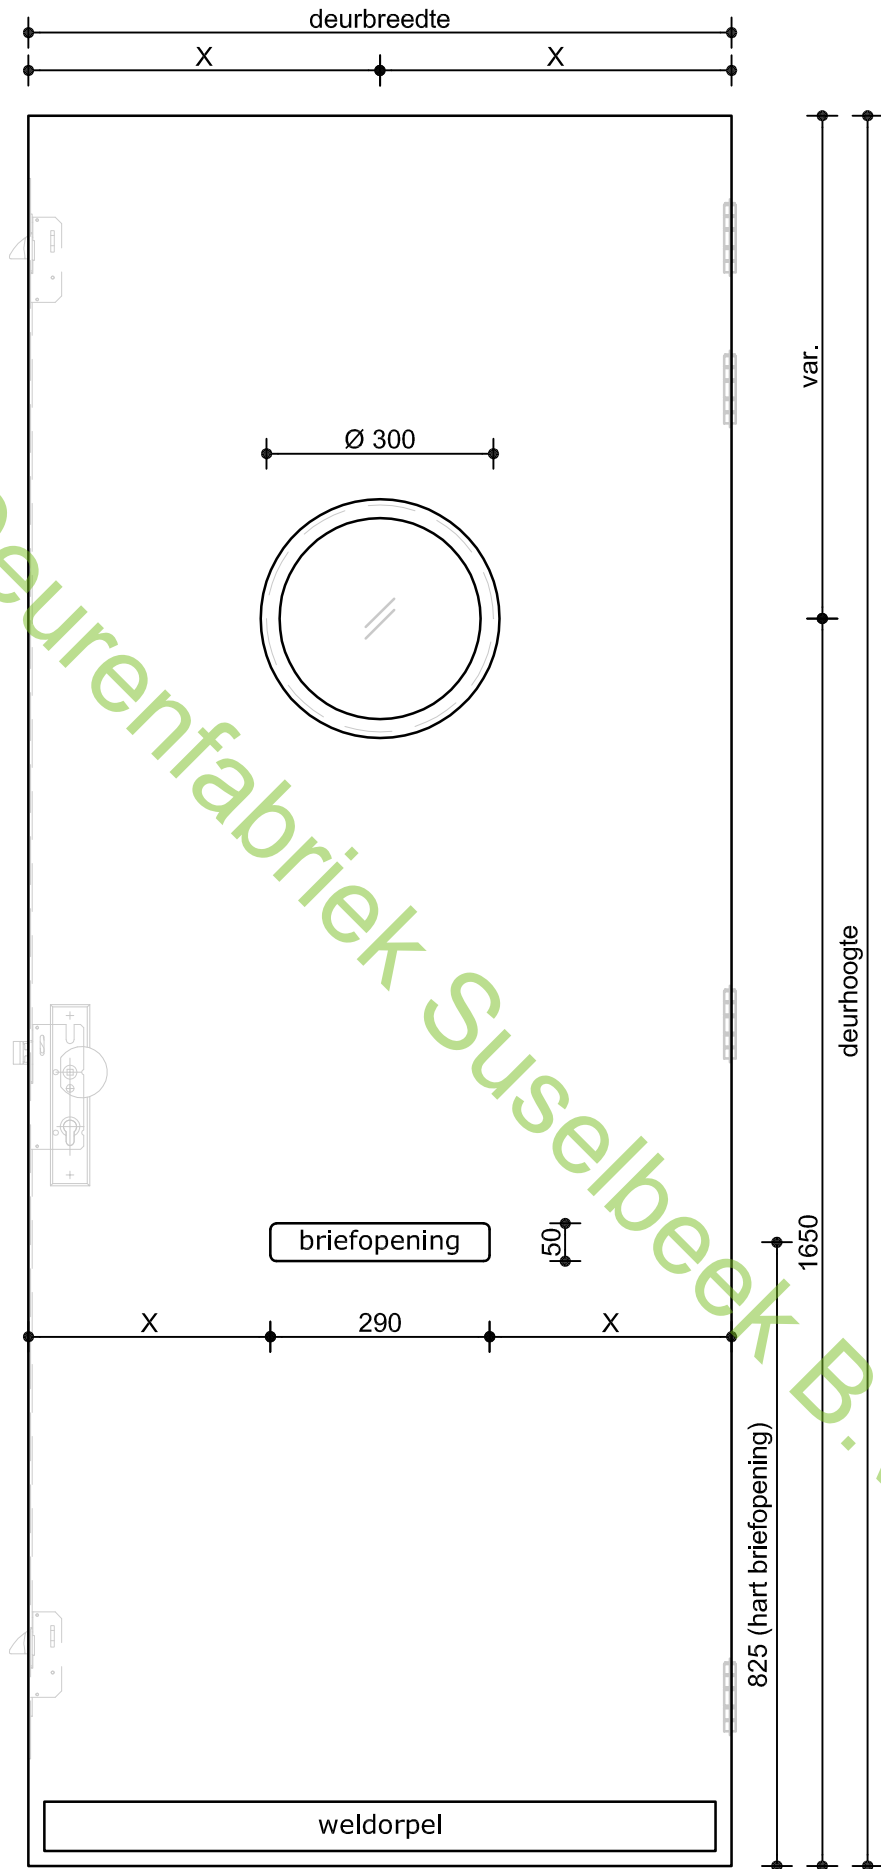

Deurenfabriek Suselbeek B.V.

Omschrijving:
VOORAANZICHT
SAMENGESTELDE DEUR

Datum: 03-mrt-'21
Tekenaar: RM
Schaal: 1:10

Model:
9401